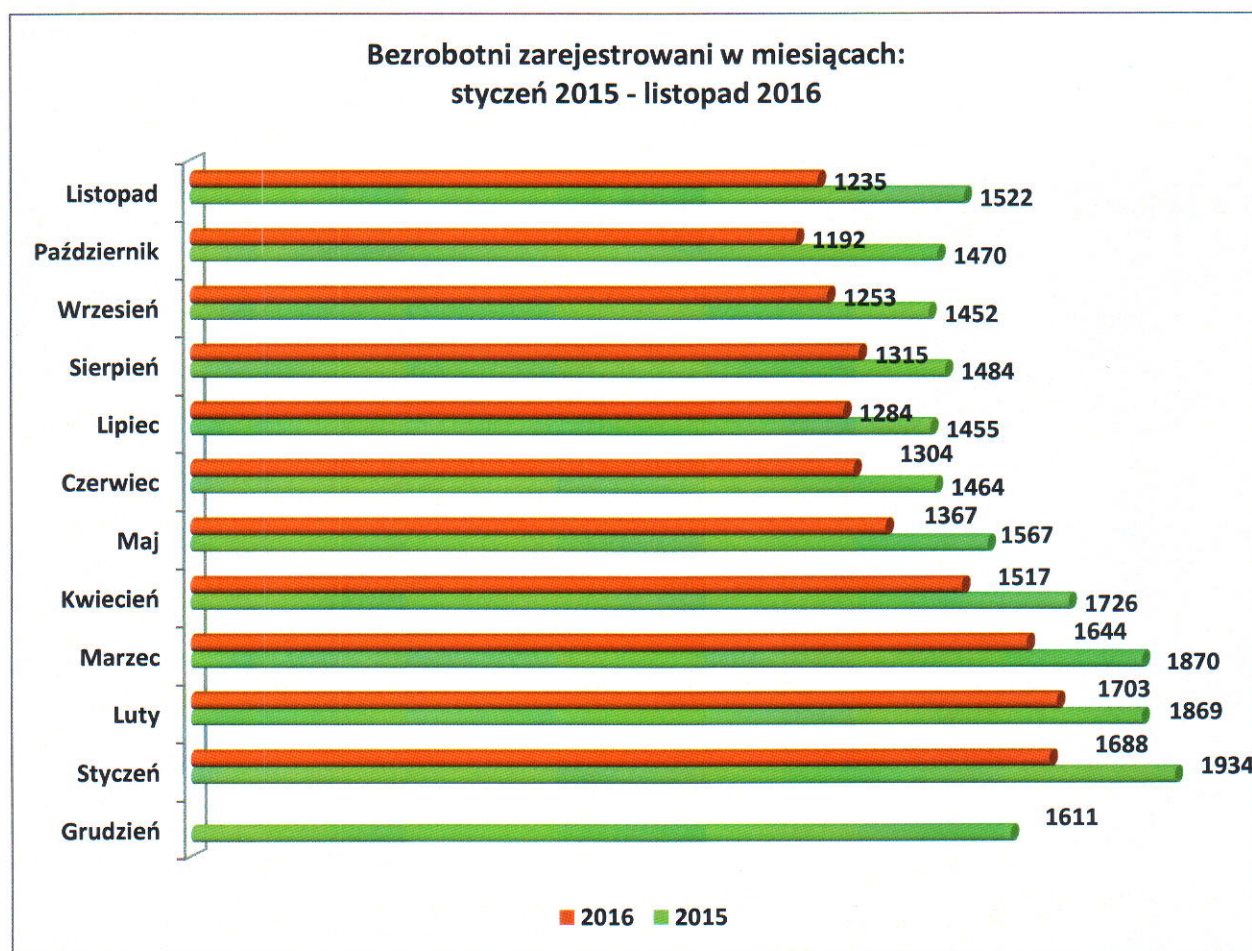

CENTRUM
AKTYWIZACJI
ZAWODOWEJ
w Łosicach

LISTOPAD

2016

**INFORMACJA MIESIĘCZNA DOTYCZĄCA SYTUACJI
NA RYNKU PRACY
W POWIECIE ŁOSICKIM**

I. POZIOM, STOPA I DYNAMIKA BEZROBOCIA

1.1. POZIOM I DYNAMIKA BEZROBOCIA

Na koniec listopada 2016 r. w ewidencji Powiatowego Urzędu Pracy w Łosicach zarejestrowanych było ogółem **1235 osób** bezrobotnych, tj. o 43 osoby więcej niż na koniec października 2016 r. oraz o 287 osób mniej niż na koniec listopada 2015 r.

Wykres Nr 1.

Wśród ogółu bezrobotnych zarejestrowanych w Urzędzie na koniec listopada 2016 r. figurowało 986 osób poprzednio pracujących (w tym 459 kobiet), 59 osób zwolnionych z przyczyn dotyczących zakładu pracy (w tym 31 kobiet) oraz 249 osób dotychczas niepracujących (w tym 137 kobiet). Na koniec października 2016 r. figurowały 953 osoby poprzednio pracujące (w tym 467 kobiety), 57 osób zwolnionych z przyczyn dotyczących zakładu pracy (w tym 30 kobiet) oraz 239 osób dotychczas niepracujących (w tym 141 kobiet). Natomiast na koniec