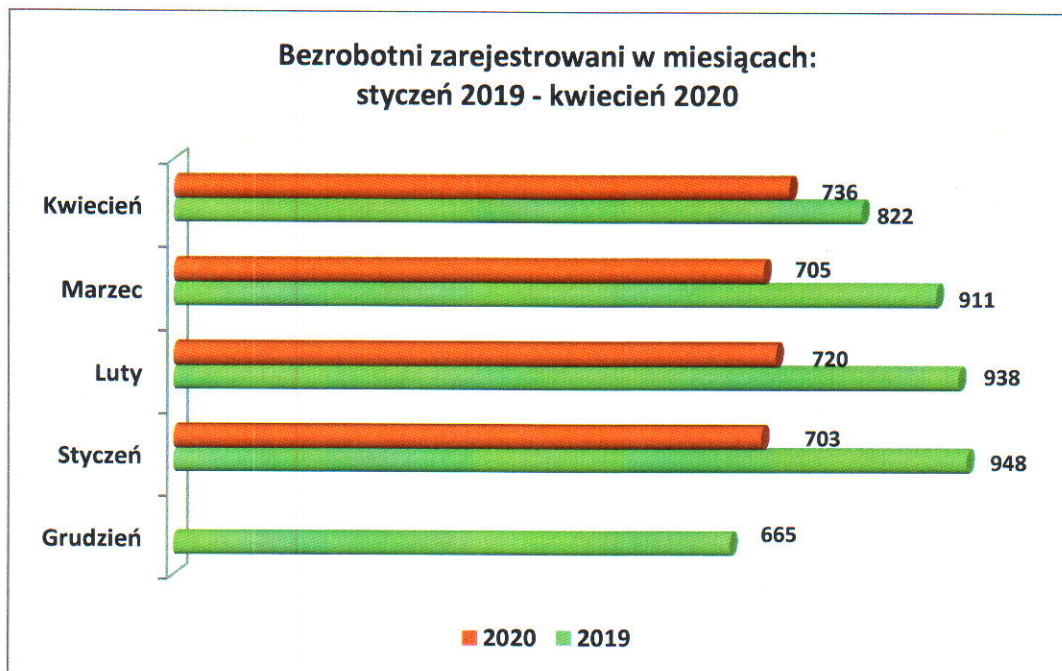

I. POZIOM, STOPA I DYNAMIKA BEZROBOCIA

1.1. POZIOM I DYNAMIKA BEZROBOCIA

Na koniec kwietnia 2020 r. w ewidencji Powiatowego Urzędu Pracy w Łosicach zarejestrowanych było ogółem **736 osób** bezrobotnych, tj. o 31 osób więcej niż na koniec marca 2020 r. oraz o 86 osób mniej niż na koniec kwietnia 2019 r.

Wykres Nr 1.

Wśród ogółu bezrobotnych zarejestrowanych w Urzędzie, na koniec kwietnia 2020 r., figurowały 622 osoby poprzednio pracujące (w tym 289 kobiet), 38 osób zwolnionych z przyczyn dotyczących zakładu pracy (w tym 24 kobiety) oraz 114 osób dotychczas niepracujących (w tym 53 kobiety). Na koniec marca 2020 r., figurowały 594 osoby poprzednio pracujące (w tym 267 kobiet), 33 osoby zwolnione z przyczyn dotyczących zakładu pracy (w tym 20 kobiet) oraz 111 osób dotychczas niepracujących (w tym 53 kobiety). Natomiast na koniec kwietnia 2019 r. zarejestrowanych było 677 osób poprzednio pracujących (w tym 345 kobiet), 38 osób zwolnionych z przyczyn dotyczących zakładu pracy (w tym 23 kobiety) oraz 145 osób dotychczas niepracujących (w tym 81 kobiety).