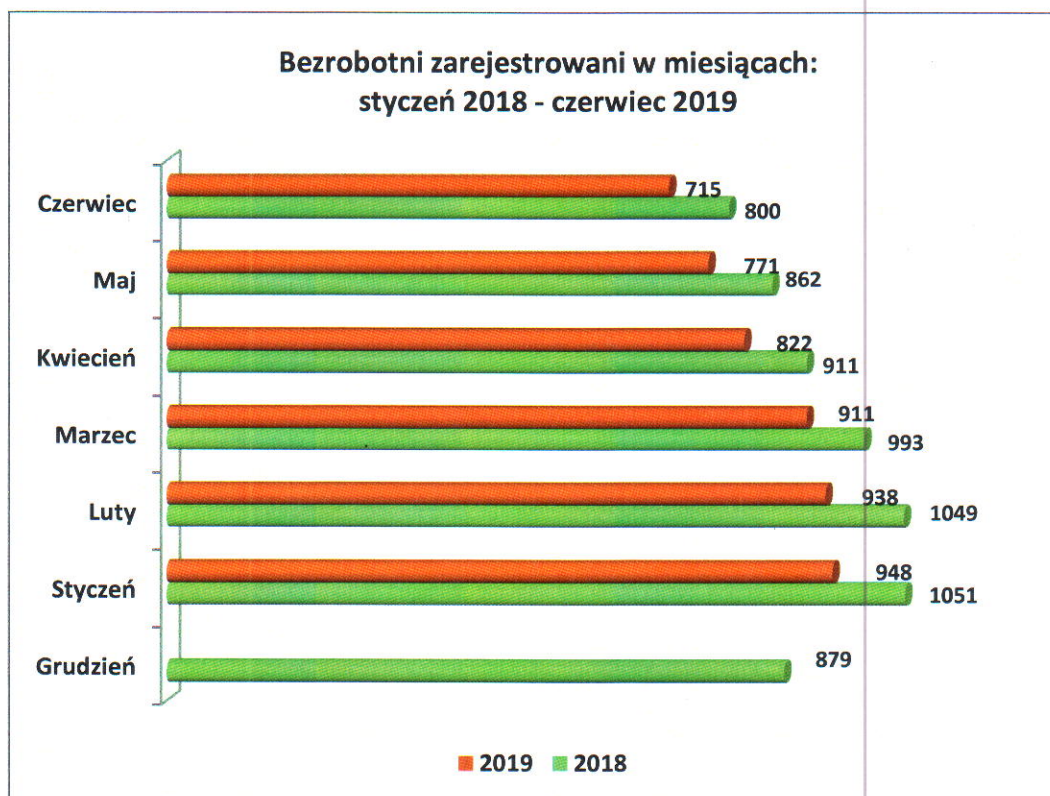

CENTRUM
AKTYWIZACJI
ZAWODOWEJ
w Łosicach

CZERWIEC

2019

**INFORMACJA MIESIĘCZNA DOTYCZĄCA SYTUACJI
NA RYNKU PRACY
W POWIECIE ŁOSICKIM**

I. POZIOM, STOPA I DYNAMIKA BEZROBOCIA

1.1. POZIOM I DYNAMIKA BEZROBOCIA

Na koniec czerwca 2019 r. w ewidencji Powiatowego Urzędu Pracy w Łosicach zarejestrowanych było ogółem **715 osób** bezrobotnych, tj. o 56 osób mniej niż na koniec maja br. oraz o 85 osób mniej niż na koniec czerwca 2018 r.

Wykres Nr 1.

Wśród ogółu bezrobotnych zarejestrowanych w Urzędzie, na koniec czerwca 2019 r., figurowało 575 osób poprzednio pracujących (w tym 302 kobiety), 29 osób zwolnionych z przyczyn dotyczących zakładu pracy (w tym 19 kobiet) oraz 140 osób dotychczas niepracujących (w tym 83 kobiety). Na koniec maja 2019 r. figurowały 632 osoby poprzednio pracujące (w tym 330 kobiety), 31 osób zwolnionych z przyczyn dotyczących zakładu pracy (w tym 21 kobiet) oraz 139 osób dotychczas niepracujących (w tym 86 kobiet). Natomiast na koniec czerwca 2018 r. zarejestrowanych było 646 osób poprzednio pracujących (w tym 354 kobiety), 43 osoby zwolnione z przyczyn dotyczących