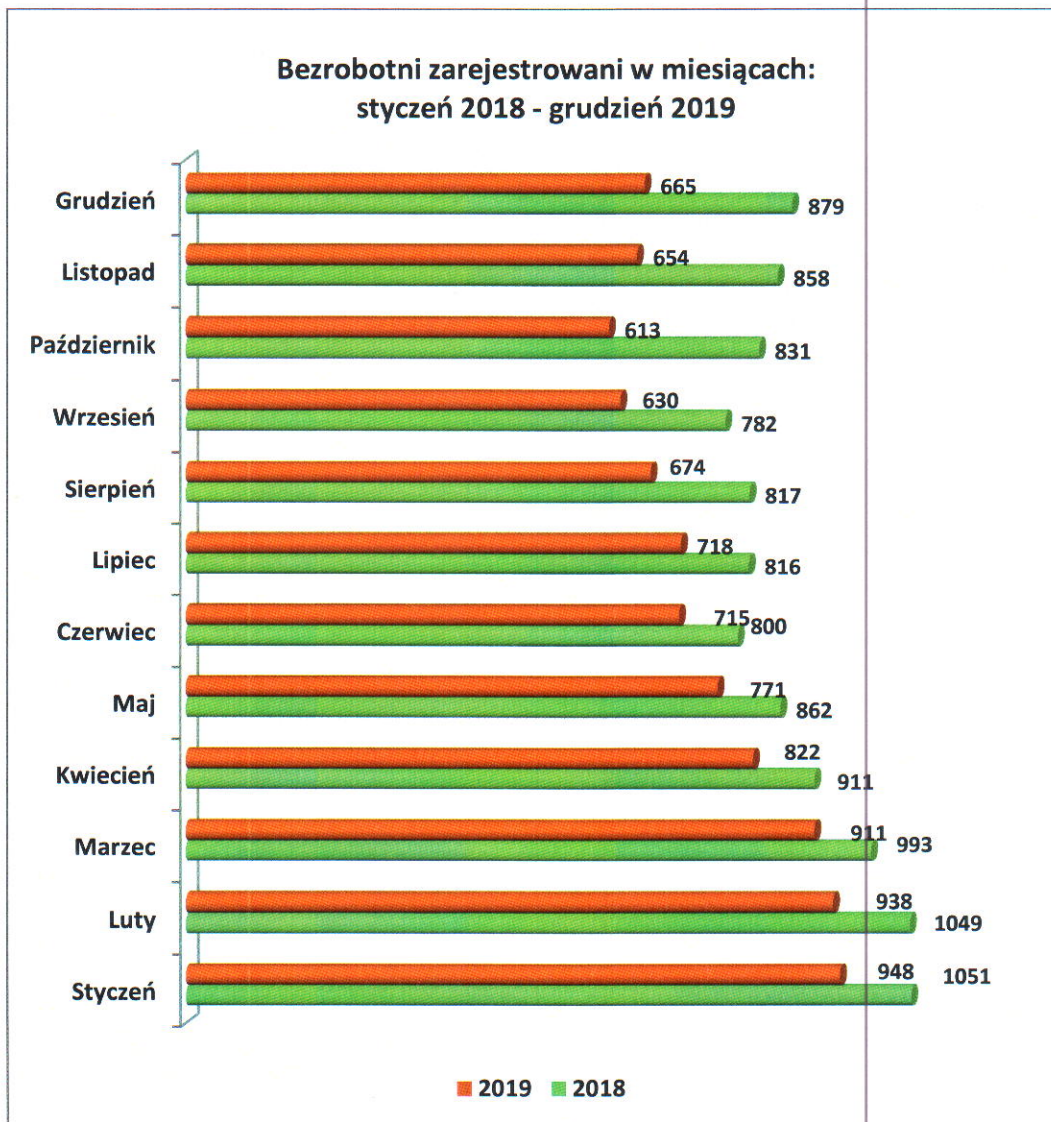

CENTRUM
AKTYWIZACJI
ZAWODOWEJ
w Łosicach

GRUDZIEŃ
2019

**INFORMACJA MIESIĘCZNA DOTYCZĄCA SYTUACJI
NA RYNKU PRACY
W POWIECIE ŁOSICKIM**

I. POZIOM, STOPA I DYNAMIKA BEZROBOCIA

1.1. POZIOM I DYNAMIKA BEZROBOCIA

Na koniec grudnia 2019 r. w ewidencji Powiatowego Urzędu Pracy w Łosicach zarejestrowanych było ogółem **665 osób** bezrobotnych, tj. o 11 osób więcej niż na koniec listopada 2019 r. oraz o 214 osób mniej niż na koniec grudnia 2018 r.

Wykres Nr 1.

Wśród ogółu bezrobotnych zarejestrowanych w Urzędzie, na koniec grudnia 2019 r., figurowały 543 osoby poprzednio pracujące (w tym 273 kobiety), 31 osób