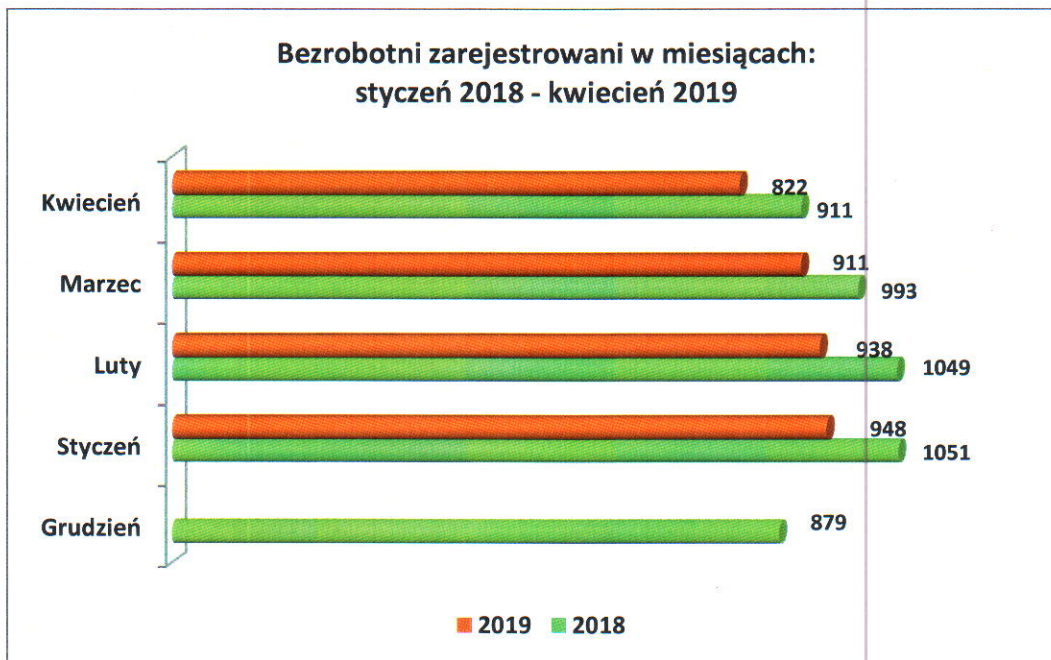

I. POZIOM, STOPA I DYNAMIKA BEZROBOCIA

1.1. POZIOM I DYNAMIKA BEZROBOCIA

Na koniec kwietnia 2019 r. w ewidencji Powiatowego Urzędu Pracy w Łosicach zarejestrowane były ogółem **822 osoby** bezrobotne, tj. o 89 osób mniej niż na koniec marca br. oraz o 89 osób mniej niż na koniec kwietnia 2018 r.

Wykres Nr 1.

Wśród ogółu bezrobotnych zarejestrowanych w Urzędzie, na koniec kwietnia 2019 r., figurowało 677 osób poprzednio pracujących (w tym 345 kobiet), 38 osób zwolnionych z przyczyn dotyczących zakładu pracy (w tym 23 kobiety) oraz 145 osób dotychczas niepracujących (w tym 81 kobiet). Na koniec marca 2019 r. figurowały 763 osoby poprzednio pracujące (w tym 385 kobiet), 40 osób zwolnionych z przyczyn dotyczących zakładu pracy (w tym 25 kobiet) oraz 148 osób dotychczas niepracujących (w tym 83 kobiety). Natomiast na koniec kwietnia 2018 r. zarejestrowanych było 738 osób poprzednio pracujących (w tym 370 kobiet), 42 osoby zwolnione z przyczyn dotyczących zakładu pracy (w tym 20 kobiet) oraz 173 osoby dotychczas niepracujące (w tym 100 kobiet).