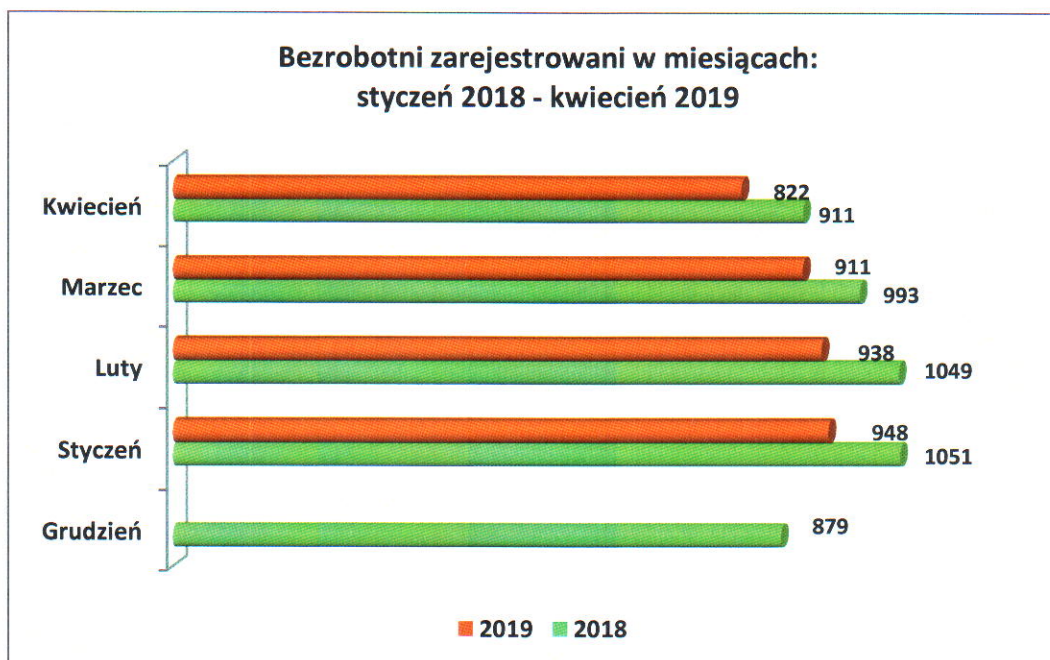

I. POZIOM, STOPA I DYNAMIKA BEZROBOCIA

1.1. POZIOM I DYNAMIKA BEZROBOCIA

Na koniec kwietnia 2019 r. w ewidencji Powiatowego Urzędu Pracy w Łosicach zarejestrowane były ogółem **822 osoby** bezrobotne, tj. o 89 osób mniej niż na koniec marca br. oraz o 89 osób mniej niż na koniec kwietnia 2018 r.

Wykres Nr 1.

Wśród ogółu bezrobotnych zarejestrowanych w Urzędzie, na koniec kwietnia 2019 r., figurowało 677 osób poprzednio pracujących (w tym 345 kobiet), 38 osób zwolnionych z przyczyn dotyczących zakładu pracy (w tym 23 kobiety) oraz 145 osób dotychczas niepracujących (w tym 81 kobiet). Na koniec marca 2019 r. figurowały 763 osoby poprzednio pracujące (w tym 385 kobiet), 40 osób zwolnionych z przyczyn dotyczących zakładu pracy (w tym 25 kobiet) oraz 148 osób dotychczas niepracujących (w tym 83 kobiety). Natomiast na koniec kwietnia 2018 r. zarejestrowanych było 738 osób poprzednio pracujących (w tym 370 kobiet), 42 osoby zwolnione z przyczyn dotyczących zakładu pracy (w tym 20 kobiet) oraz 173 osoby dotychczas niepracujące (w tym 100 kobiet).