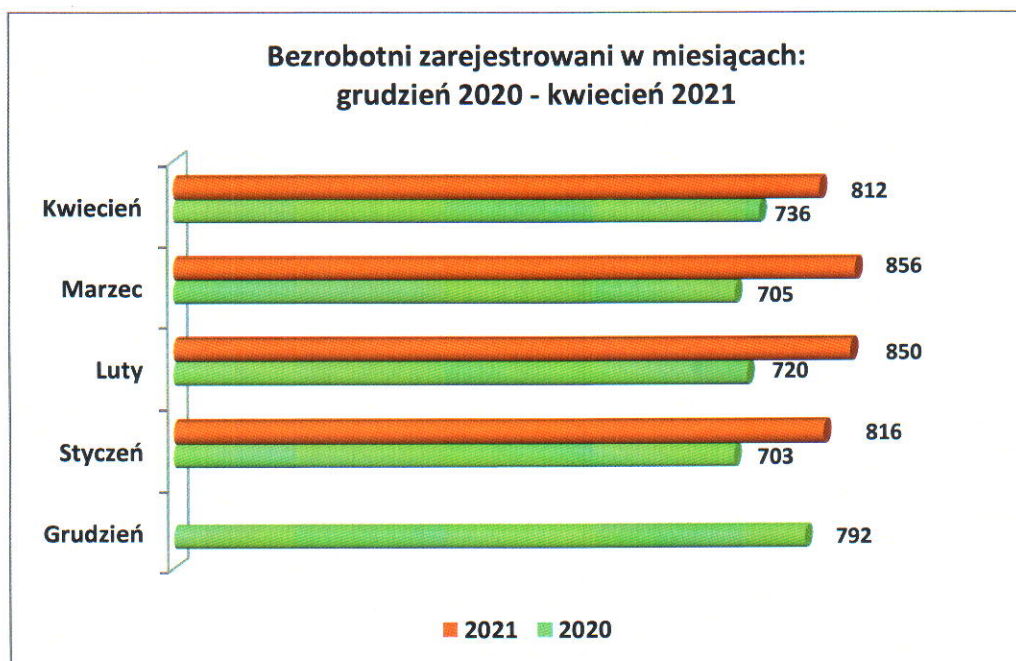

I. POZIOM, STOPA I DYNAMIKA BEZROBOCIA

1.1. POZIOM I DYNAMIKA BEZROBOCIA

Na koniec kwietnia 2021 r. w ewidencji Powiatowego Urzędu Pracy w Łosicach zarejestrowanych było ogółem **812 osób** bezrobotnych, tj. o 44 osoby mniej niż na koniec marca 2021 r. oraz o 76 osób więcej niż na koniec kwietnia 2020 r.

Wykres Nr 1.

Wśród ogółu bezrobotnych zarejestrowanych w Urzędzie, na koniec kwietnia 2021 r., figurowały 694 osoby poprzednio pracujące (w tym 324 kobiety), 29 osób zwolnionych z przyczyn dotyczących zakładu pracy (w tym 17 kobiet) oraz 118 osób dotychczas niepracujących (w tym 59 kobiet). Na koniec marca 2021 r., figurowały 733 osoby poprzednio pracujące (w tym 325 kobiet), 31 osób zwolnionych z przyczyn dotyczących zakładu pracy (w tym 18 kobiet) oraz 123 osoby dotychczas niepracujące (w tym 62 kobiety). Natomiast na koniec kwietnia 2020 r. zarejestrowane były 622 osoby poprzednio pracujące (w tym 289 kobiet), 38 osób zwolnionych z przyczyn dotyczących zakładu pracy (w tym 24 kobiety) oraz 114 osób dotychczas niepracujących (w tym 53 kobiety).