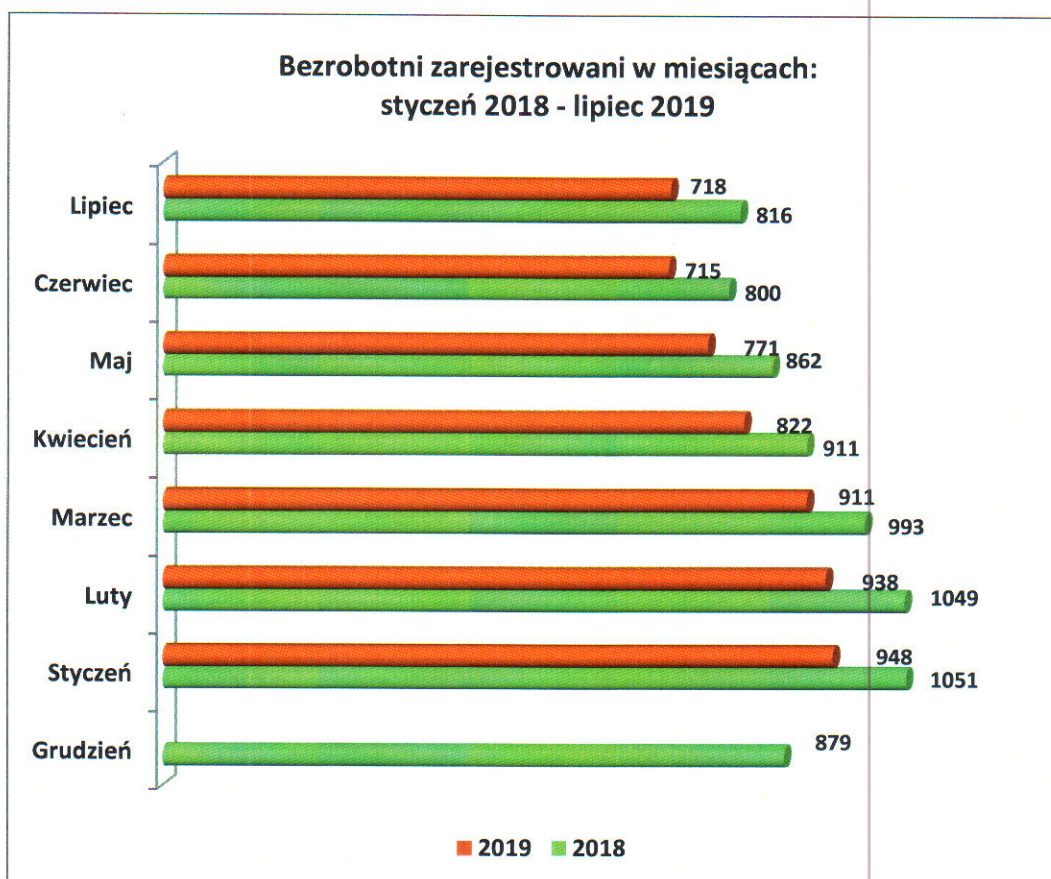

CENTRUM
AKTYWIZACJI
ZAWODOWEJ
w Łosicach

LIPIEC

2019

**INFORMACJA MIESIĘCZNA DOTYCZĄCA SYTUACJI
NA RYNKU PRACY
W POWIECIE ŁOSICKIM**

I. POZIOM, STOPA I DYNAMIKA BEZROBOCIA

1.1. POZIOM I DYNAMIKA BEZROBOCIA

Na koniec lipca 2019 r. w ewidencji Powiatowego Urzędu Pracy w Łosicach zarejestrowanych było ogółem **718 osób** bezrobotnych, tj. o 3 osoby więcej niż na koniec czerwca br. oraz o 98 osób mniej niż na koniec lipca 2018 r.

Wykres Nr 1.

Wśród ogółu bezrobotnych zarejestrowanych w Urzędzie, na koniec lipca 2019 r., figurowało 576 osób poprzednio pracujących (w tym 316 kobiet), 27 osób zwolnionych z przyczyn dotyczących zakładu pracy (w tym 17 kobiet) oraz 142 osoby dotychczas niepracujące (w tym 89 kobiet). Na koniec czerwca 2019 r. figurowało 575 osób poprzednio pracujących (w tym 302 kobiety), 29 osób zwolnionych z przyczyn dotyczących zakładu pracy (w tym 19 kobiet) oraz 140 osób dotychczas niepracujących (w tym 83 kobiety). Natomiast na koniec lipca 2018 r. zarejestrowanych było 676 osób poprzednio