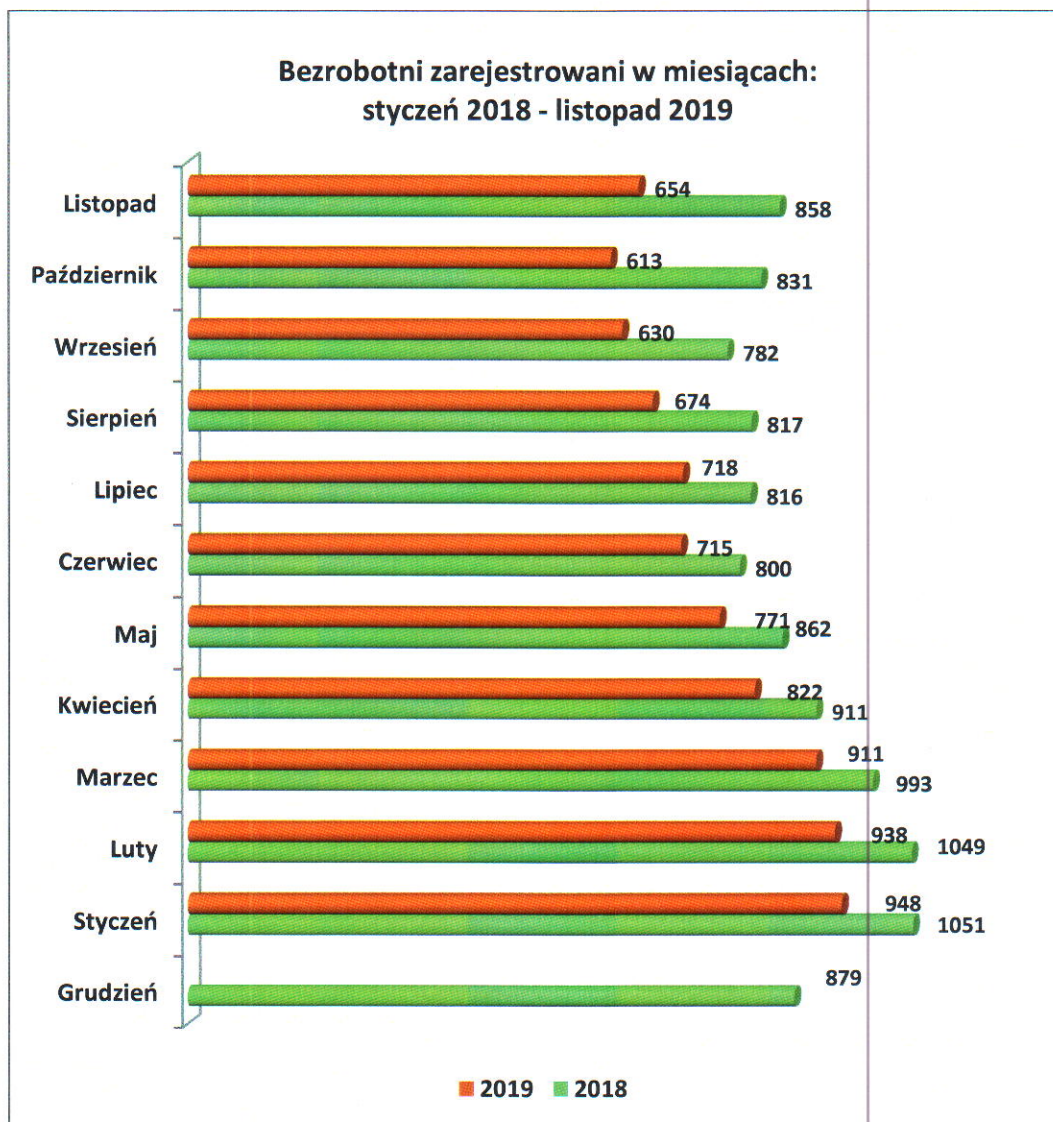

CENTRUM
AKTYWIZACJI
ZAWODOWEJ
w Łosicach

**LISTOPAD
2019**

**INFORMACJA MIESIĘCZNA DOTYCZĄCA SYTUACJI
NA RYNKU PRACY
W POWIECIE ŁOSICKIM**

I. POZIOM, STOPA I DYNAMIKA BEZROBOCIA

1.1. POZIOM I DYNAMIKA BEZROBOCIA

Na koniec listopada 2019 r. w ewidencji Powiatowego Urzędu Pracy w Łosicach zarejestrowane były ogółem **654 osoby** bezrobotne, tj. o 41 osób więcej niż na koniec października br. oraz o 204 osoby mniej niż na koniec listopada 2018 r.

Wykres Nr 1.

Wśród ogółu bezrobotnych zarejestrowanych w Urzędzie, na koniec listopada 2019 r., figurowało 530 osób poprzednio pracujących (w tym 274 kobiety), 29 osób