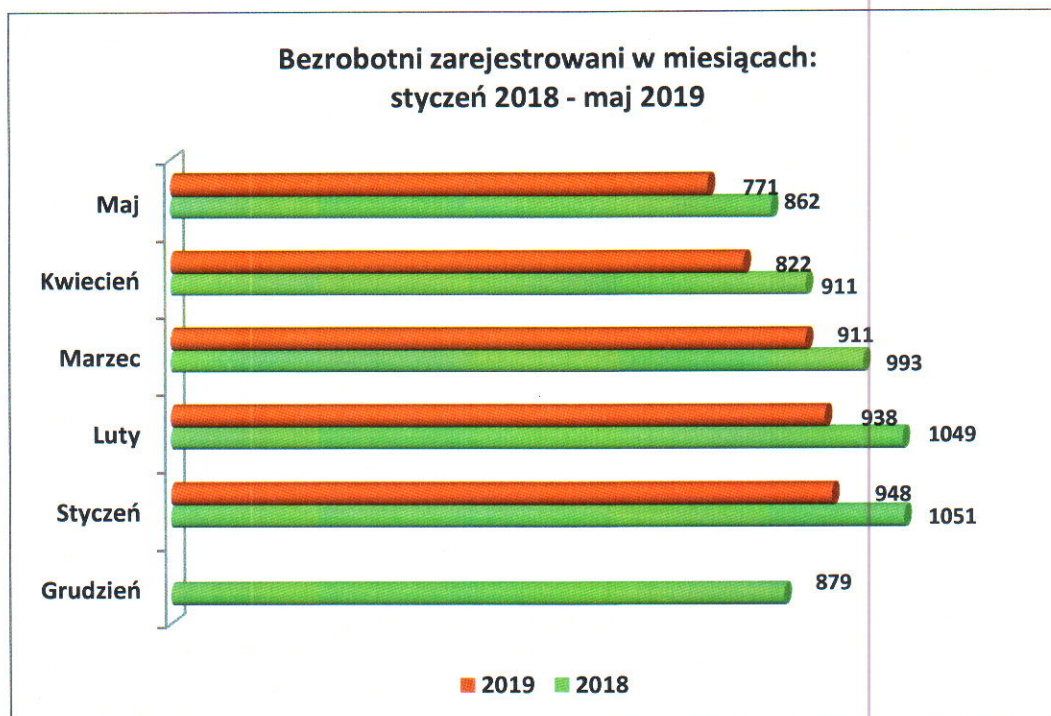

I. POZIOM, STOPA I DYNAMIKA BEZROBOCIA

1.1. POZIOM I DYNAMIKA BEZROBOCIA

Na koniec maja 2019 r. w ewidencji Powiatowego Urzędu Pracy w Łosicach zarejestrowanych było ogółem **771 osób** bezrobotnych, tj. o 51 osób mniej niż na koniec kwietnia br. oraz o 91 osób mniej niż na koniec maja 2018 r.

Wykres Nr 1.

Wśród ogółu bezrobotnych zarejestrowanych w Urzędzie, na koniec maja 2019 r., figurowały 632 osoby poprzednio pracujące (w tym 330 kobiet), 31 osób zwolnionych z przyczyn dotyczących zakładu pracy (w tym 21 kobiet) oraz 139 osób dotychczas niepracujących (w tym 86 kobiet). Na koniec kwietnia 2019 r. figurowało 677 osób poprzednio pracujących (w tym 345 kobiet), 38 osób zwolnionych z przyczyn dotyczących zakładu pracy (w tym 23 kobiety) oraz 145 osób dotychczas niepracujących (w tym 81 kobiet). Natomiast na koniec maja 2018 r. zarejestrowanych było 697 osób poprzednio pracujących (w tym 366 kobiet), 47 osób zwolnionych z przyczyn dotyczących zakładu pracy (w tym 24 kobiety) oraz 165 osób dotychczas niepracujących (w tym 93 kobiety).