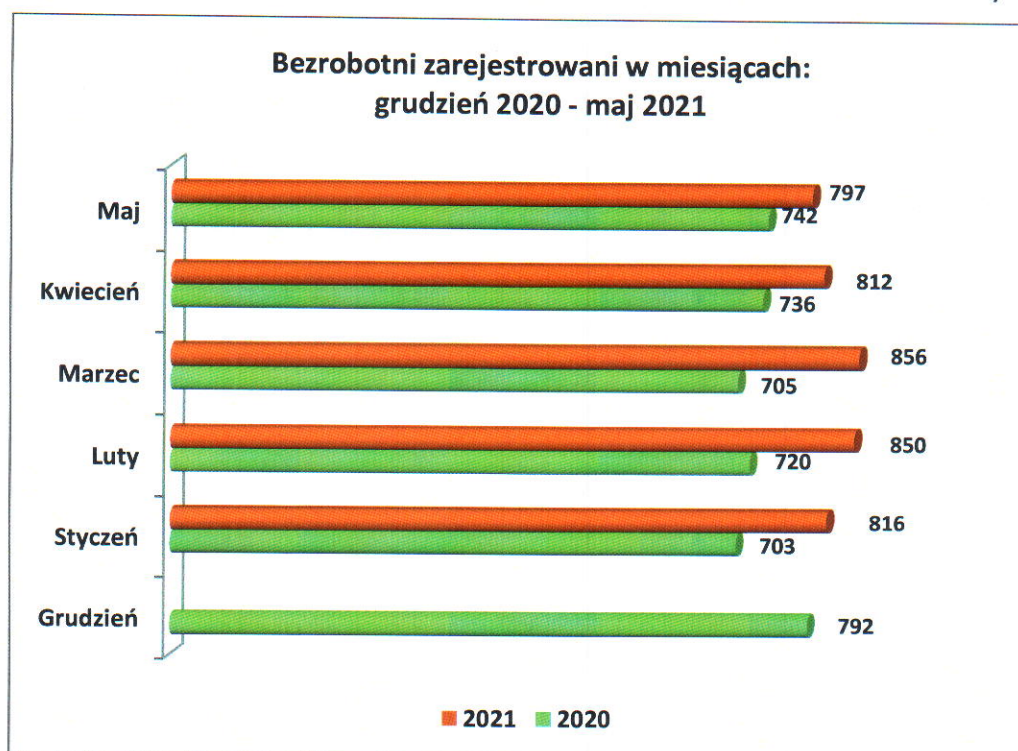

I. POZIOM, STOPA I DYNAMIKA BEZROBOCIA

1.1. POZIOM I DYNAMIKA BEZROBOCIA

Na koniec maja 2021 r. w ewidencji Powiatowego Urzędu Pracy w Łosicach zarejestrowanych było ogółem **797 osób** bezrobotnych, tj. o 15 osób mniej niż na koniec kwietnia 2021 r. oraz o 55 osób więcej niż na koniec maja 2020 r.

Wykres Nr 1.

Wśród ogółu bezrobotnych zarejestrowanych w Urzędzie, na koniec maja 2021 r., figurowały 672 osoby poprzednio pracujące (w tym 314 kobiet), 28 osób zwolnionych z przyczyn dotyczących zakładu pracy (w tym 17 kobiet) oraz 125 osób dotychczas niepracujących (w tym 67 kobiet). Na koniec kwietnia 2021 r., figurowały 694 osoby poprzednio pracujące (w tym 324 kobiety), 29 osób zwolnionych z przyczyn dotyczących zakładu pracy (w tym 17 kobiet) oraz 118 osób dotychczas niepracujących (w tym 59 kobiet). Natomiast na koniec maja 2020 r. zarejestrowanych było 631 osób poprzednio pracujących (w tym 298 kobiet), 43 osoby zwolnione z przyczyn dotyczących zakładu pracy (w tym 25 kobiet) oraz 111 osób dotychczas niepracujących (w tym 54 kobiety).