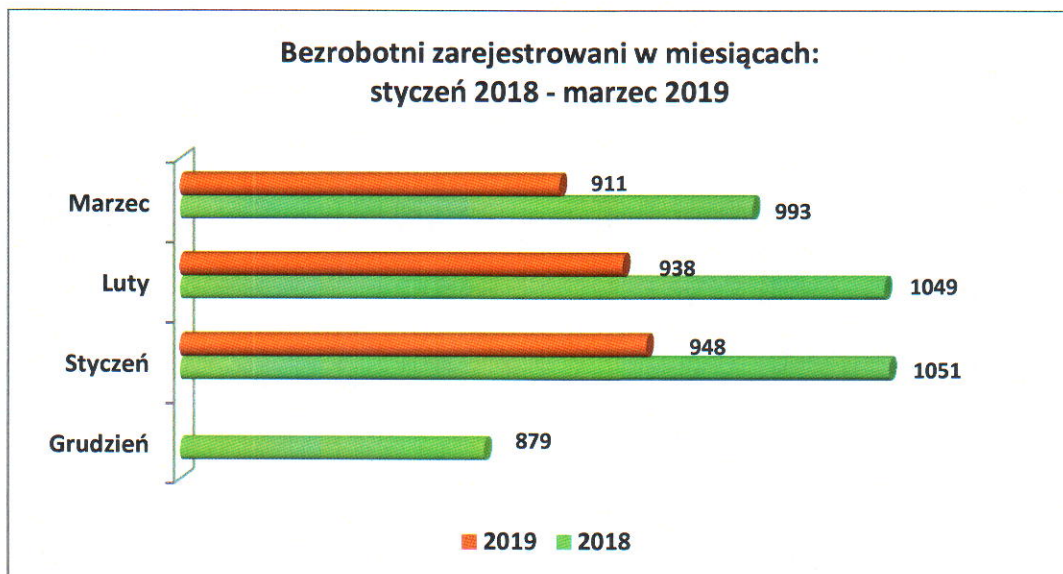

I. POZIOM, STOPA I DYNAMIKA BEZROBOCIA

1.1. POZIOM I DYNAMIKA BEZROBOCIA

Na koniec marca 2019 r. w ewidencji Powiatowego Urzędu Pracy w Łosicach zarejestrowanych było ogółem **911 osób** bezrobotnych, tj. o 27 osób mniej niż na koniec lutego br. oraz o 82 osoby mniej niż na koniec marca 2018 r.

Wykres Nr 1.

Wśród ogółu bezrobotnych zarejestrowanych w Urzędzie, na koniec marca 2019 r., figurowały 763 osoby poprzednio pracujące (w tym 385 kobiet), 40 osób zwolnionych z przyczyn dotyczących zakładu pracy (w tym 25 kobiet) oraz 148 osób dotychczas niepracujących (w tym 83 kobiety). Na koniec lutego 2019 r. figurowało 789 osób poprzednio pracujących (w tym 385 kobiet), 41 osób zwolnionych z przyczyn dotyczących zakładu pracy (w tym 25 kobiet) oraz 149 osób dotychczas niepracujących (w tym 90 kobiet). Natomiast na koniec marca 2018 r. zarejestrowanych było 818 osób poprzednio pracujących (w tym 380 kobiet), 39 osób zwolnionych z przyczyn dotyczących zakładu pracy (w tym 18 kobiet) oraz 175 osób dotychczas niepracujących (w tym 94 kobiety).