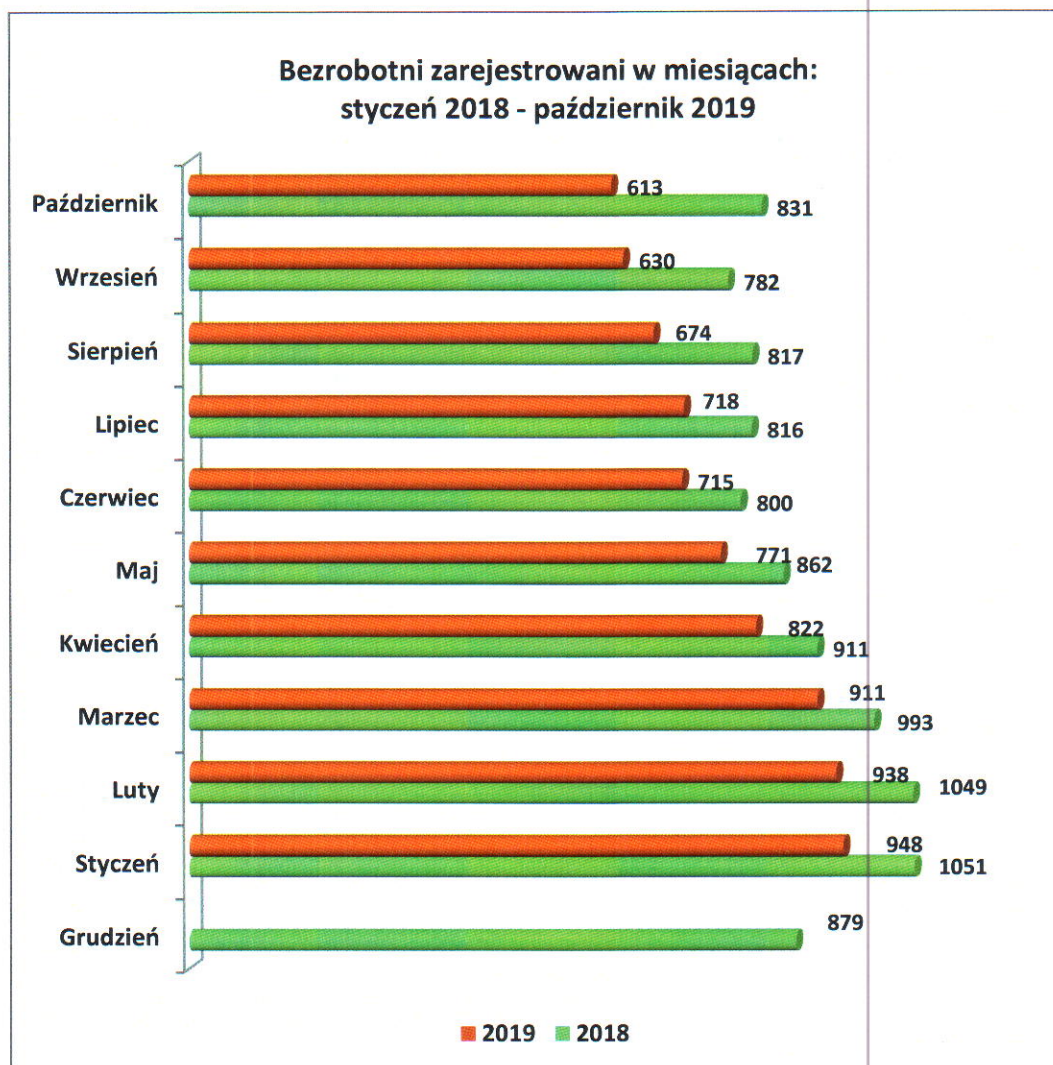

I. POZIOM, STOPA I DYNAMIKA BEZROBOCIA

1.1. POZIOM I DYNAMIKA BEZROBOCIA

Na koniec października 2019 r. w ewidencji Powiatowego Urzędu Pracy w Łosicach zarejestrowanych było ogółem **613 osób** bezrobotnych, tj. o 17 osób mniej niż na koniec września br. oraz o 218 osób mniej niż na koniec października 2018 r.

Wykres Nr 1.

Wśród ogółu bezrobotnych zarejestrowanych w Urzędzie, na koniec października 2019 r., figurowało 490 osób poprzednio pracujących (w tym 261 kobiet), 26 osób zwolnionych z przyczyn dotyczących zakładu pracy (w tym 19 kobiet) oraz 123 osoby