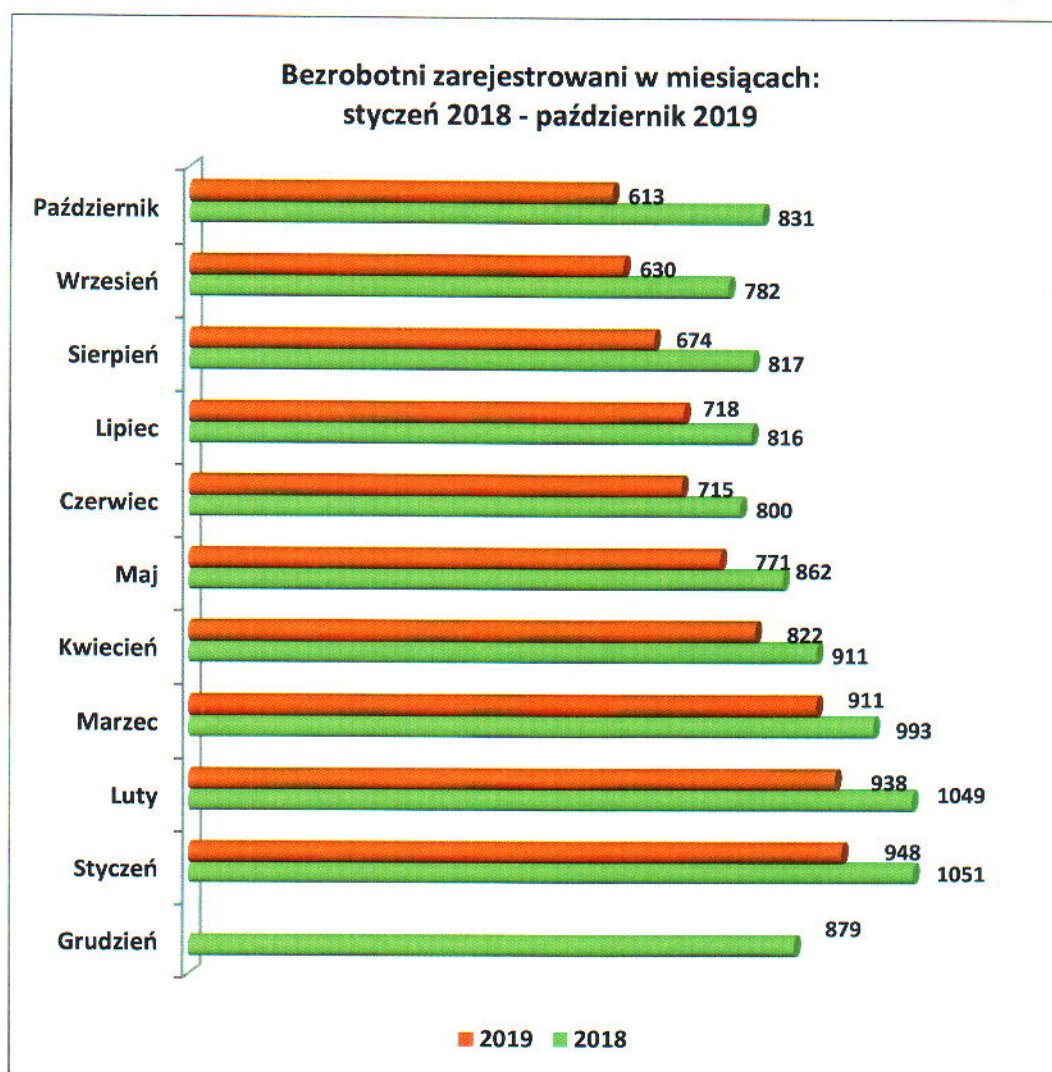

CENTRUM
AKTYWIZACJI
ZAWODOWEJ
w Łosicach

PAŹDZIERNIK
2019

**INFORMACJA MIESIĘCZNA DOTYCZĄCA SYTUACJI
NA RYNKU PRACY
W POWIECIE ŁOSICKIM**

I. POZIOM, STOPA I DYNAMIKA BEZROBOCIA

1.1. POZIOM I DYNAMIKA BEZROBOCIA

Na koniec października 2019 r. w ewidencji Powiatowego Urzędu Pracy w Łosicach zarejestrowanych było ogółem **613 osób** bezrobotnych, tj. o 17 osób mniej niż na koniec września br. oraz o 218 osób mniej niż na koniec października 2018 r.

Wykres Nr 1.

Wśród ogółu bezrobotnych zarejestrowanych w Urzędzie, na koniec października 2019 r., figurowało 490 osób poprzednio pracujących (w tym 261 kobiet), 26 osób zwolnionych z przyczyn dotyczących zakładu pracy (w tym 19 kobiet) oraz 123 osoby