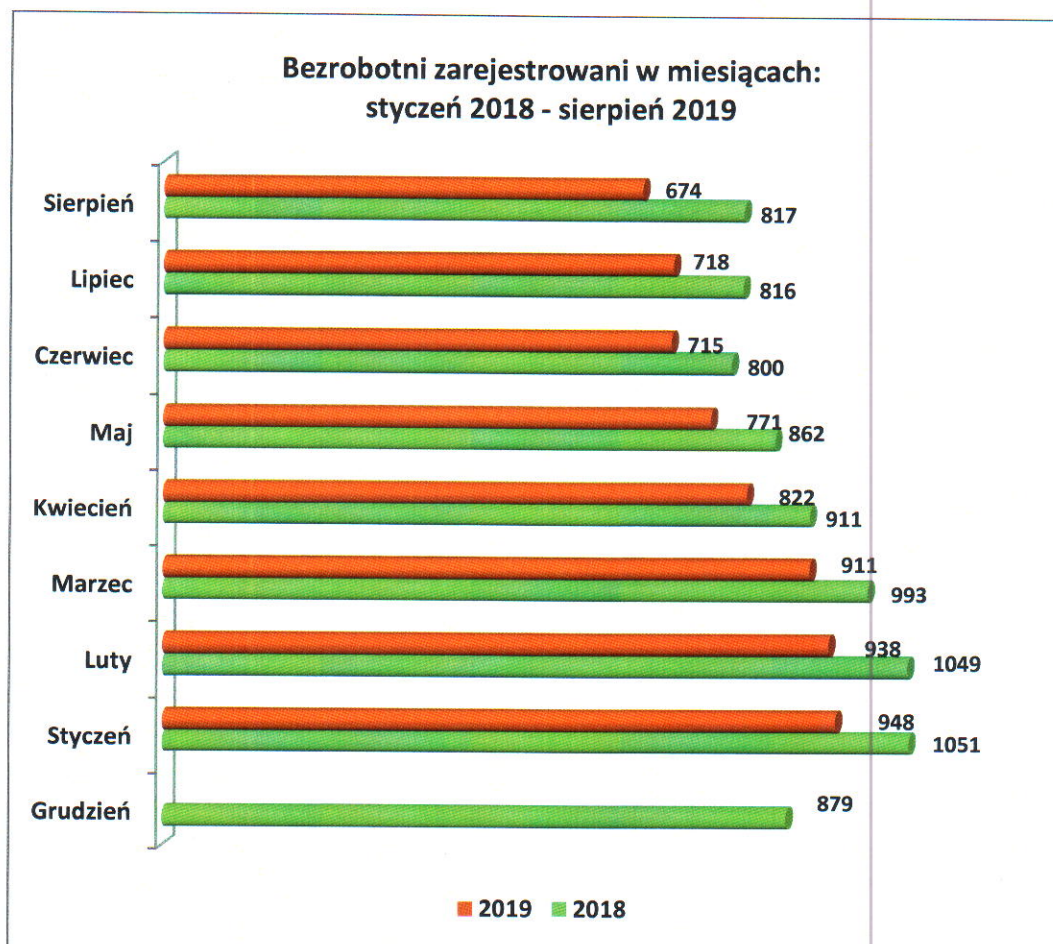

CENTRUM
AKTYWIZACJI
ZAWODOWEJ
w Łosicach

SIERPIEŃ
2019

**INFORMACJA MIESIĘCZNA DOTYCZĄCA SYTUACJI
NA RYNKU PRACY
W POWIECIE ŁOSICKIM**

I. POZIOM, STOPA I DYNAMIKA BEZROBOCIA

1.1. POZIOM I DYNAMIKA BEZROBOCIA

Na koniec sierpnia 2019 r. w ewidencji Powiatowego Urzędu Pracy w Łosicach zarejestrowane były ogółem **674 osoby** bezrobotne, tj. o 44 osoby mniej niż na koniec lipca br. oraz o 143 osoby mniej niż na koniec sierpnia 2018 r.

Wykres Nr 1.

Wśród ogółu bezrobotnych zarejestrowanych w Urzędzie, na koniec lipca 2019 r., figurowały 543 osoby poprzednio pracujące (w tym 312 kobiet), 30 osób zwolnionych z przyczyn dotyczących zakładu pracy (w tym 20 kobiet) oraz 131 osób dotychczas niepracujących (w tym 84 kobiety). Na koniec lipca 2019 r. figurowało 576 osób poprzednio pracujących (w tym 316 kobiet), 27 osób zwolnionych z przyczyn dotyczących zakładu pracy (w tym 17 kobiet) oraz 142 osoby dotychczas niepracujące (w tym 89 kobiet).