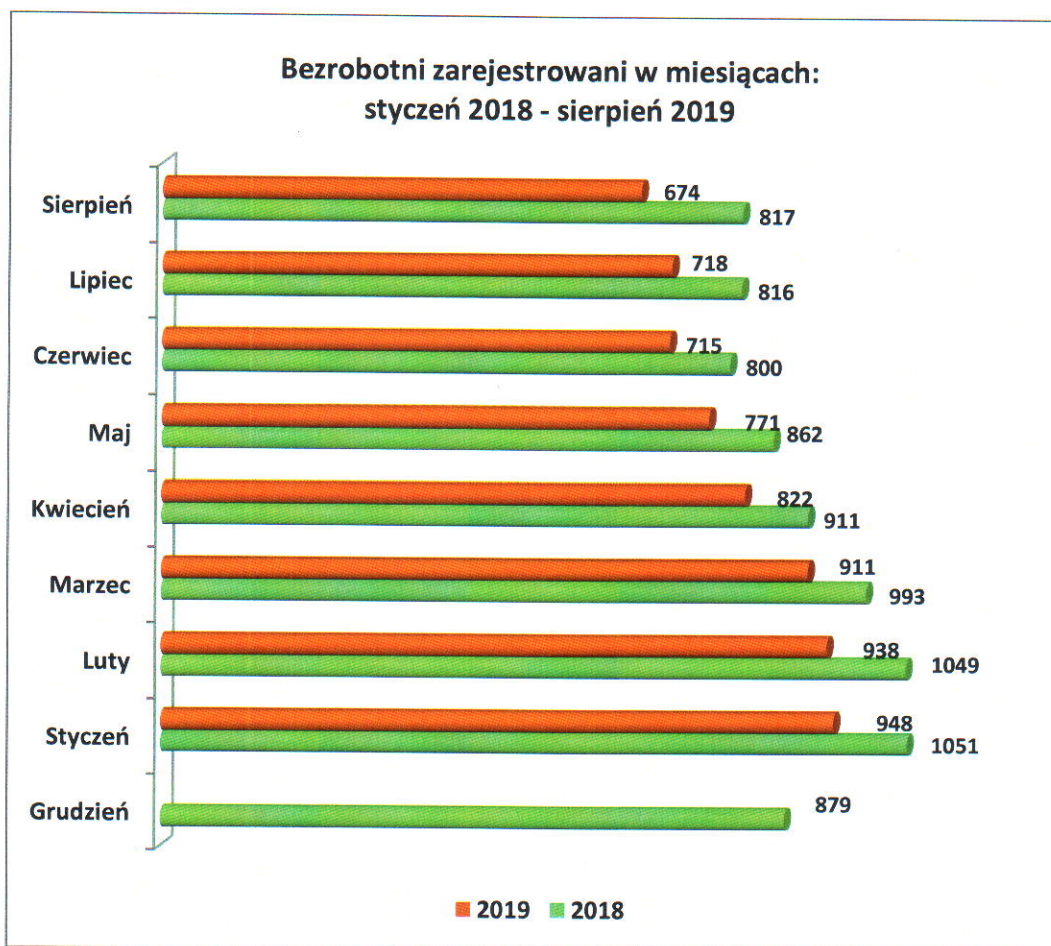

I. POZIOM, STOPA I DYNAMIKA BEZROBOCIA

1.1. POZIOM I DYNAMIKA BEZROBOCIA

Na koniec sierpnia 2019 r. w ewidencji Powiatowego Urzędu Pracy w Łosicach zarejestrowane były ogółem **674 osoby** bezrobotne, tj. o 44 osoby mniej niż na koniec lipca br. oraz o 143 osoby mniej niż na koniec sierpnia 2018 r.

Wykres Nr 1.

Wśród ogółu bezrobotnych zarejestrowanych w Urzędzie, na koniec lipca 2019 r., figurowały 543 osoby poprzednio pracujące (w tym 312 kobiet), 30 osób zwolnionych z przyczyn dotyczących zakładu pracy (w tym 20 kobiet) oraz 131 osób dotychczas niepracujących (w tym 84 kobiety). Na koniec lipca 2019 r. figurowało 576 osób poprzednio pracujących (w tym 316 kobiet), 27 osób zwolnionych z przyczyn dotyczących zakładu pracy (w tym 17 kobiet) oraz 142 osoby dotychczas niepracujące (w tym 89 kobiet).