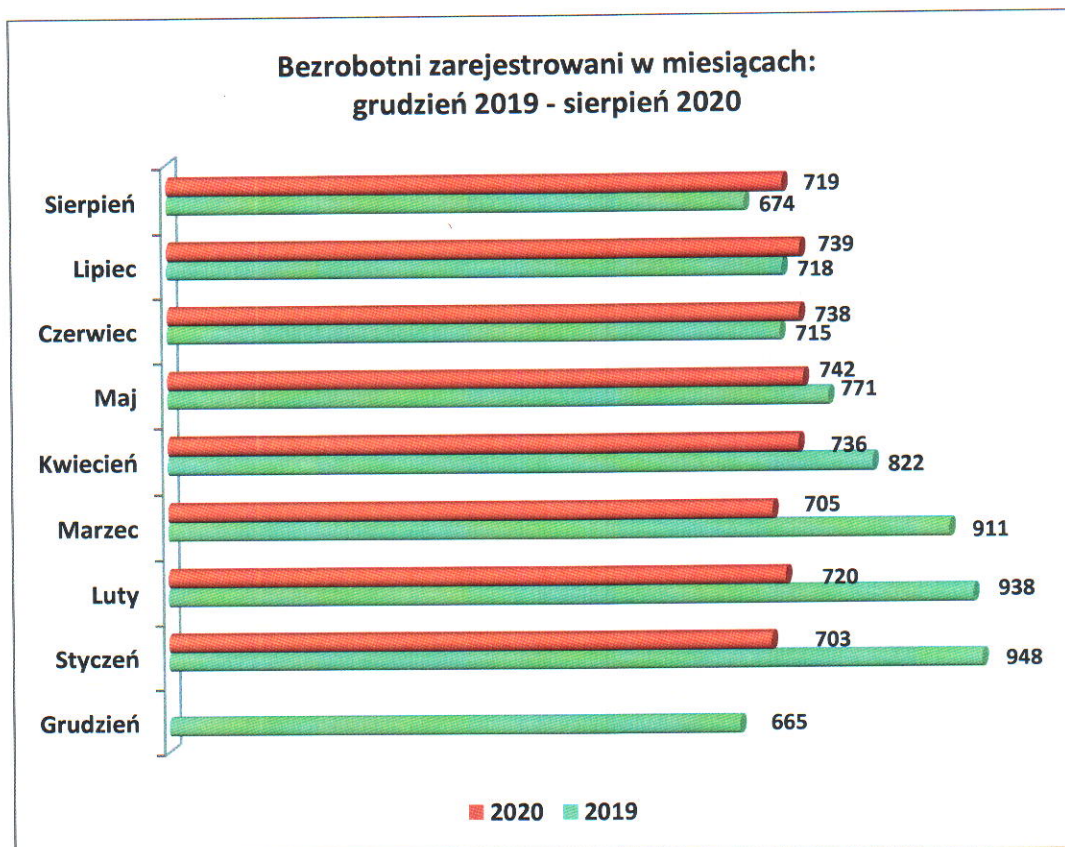

I. POZIOM, STOPA I DYNAMIKA BEZROBOCIA

1.1. POZIOM I DYNAMIKA BEZROBOCIA

Na koniec sierpnia 2020 r. w ewidencji Powiatowego Urzędu Pracy w Łosicach zarejestrowanych było ogółem **719 osób** bezrobotnych, tj. o 20 osób mniej niż na koniec lipca 2020 r. oraz o 45 osób więcej niż na koniec sierpnia 2019 r.

Wykres Nr 1.

Wśród ogółu bezrobotnych zarejestrowanych w Urzędzie, na koniec sierpnia 2020 r., figurowały 604 osoby poprzednio pracujące (w tym 310 kobiet), 30 osób zwolnionych z przyczyn dotyczących zakładu pracy (w tym 18 kobiet) oraz 115 osób dotychczas niepracujących (w tym 57 kobiet). Na koniec lipca 2020 r., figurowało 621 osób poprzednio pracujących (w tym 310 kobiet), 34 osoby zwolnione z przyczyn dotyczących zakładu pracy (w tym 21 kobiet) oraz 118 osób dotychczas niepracujących (w tym 53 kobiety). Natomiast na koniec sierpnia 2019 r. zarejestrowane były 543 osoby poprzednio