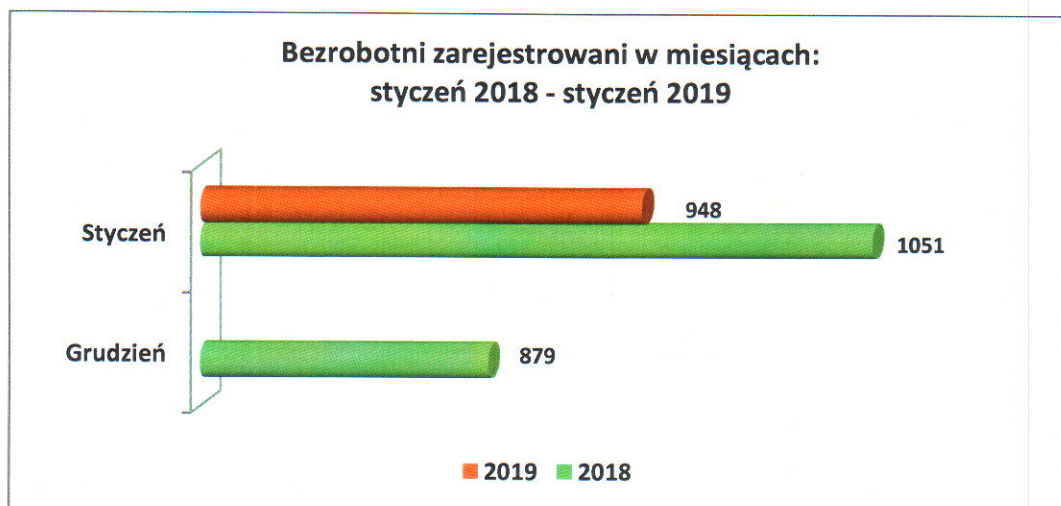

I. POZIOM, STOPA I DYNAMIKA BEZROBOCIA

1.1. POZIOM I DYNAMIKA BEZROBOCIA

Na koniec stycznia 2019 r. w ewidencji Powiatowego Urzędu Pracy w Łosicach zarejestrowanych było ogółem **948 osób** bezrobotnych, tj. o 69 osób więcej niż na koniec grudnia ub.r. oraz o 103 osoby mniej niż na koniec stycznia 2018 r.

Wykres Nr 1.

Wśród ogółu bezrobotnych zarejestrowanych w Urzędzie, na koniec stycznia 2019 r., figurowało 786 osób poprzednio pracujących (w tym 403 kobiety), 40 osób zwolnionych z przyczyn dotyczących zakładu pracy (w tym 24 kobiety) oraz 162 osoby dotychczas niepracujące (w tym 98 kobiet). Na koniec grudnia 2018 r. figurowało 718 osób poprzednio pracujących (w tym 383 kobiety), 36 osób zwolnionych z przyczyn dotyczących zakładu pracy (w tym 23 kobiety) oraz 161 osób dotychczas niepracujących (w tym 91 kobiet). Natomiast na koniec stycznia 2018 r. zarejestrowanych było 877 osób poprzednio pracujących (w tym 408 kobiet), 42 osoby zwolnione z przyczyn dotyczących zakładu pracy (w tym 24 kobiety) oraz 174 osoby dotychczas niepracujące (w tym 93 kobiety).