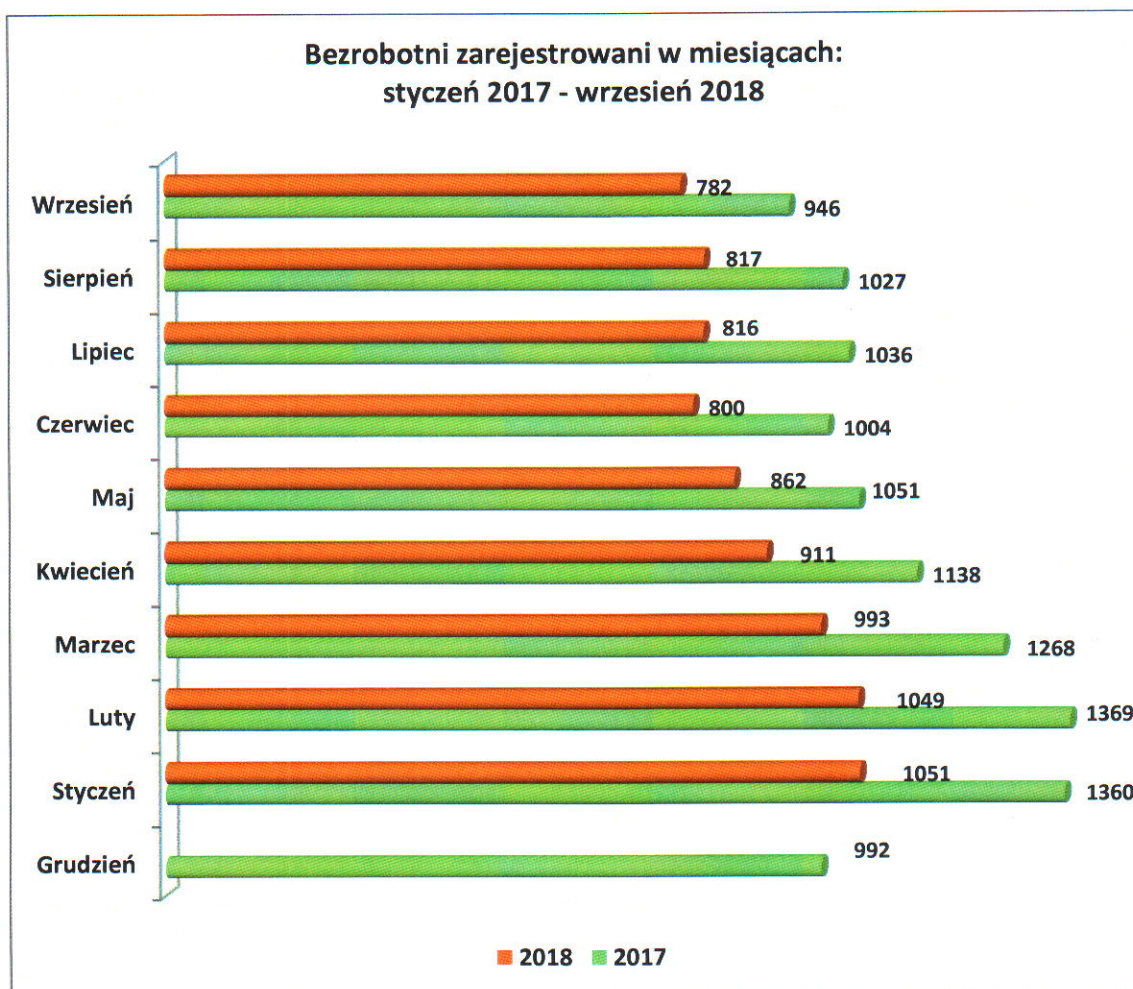

I. POZIOM, STOPA I DYNAMIKA BEZROBOCIA

1.1. POZIOM I DYNAMIKA BEZROBOCIA

Na koniec września 2018 r. w ewidencji Powiatowego Urzędu Pracy w Łosicach zarejestrowane były ogółem **782 osoby** bezrobotne, tj. o 35 osób mniej niż na koniec sierpnia br. oraz o 164 osoby mniej niż na koniec września 2017 r.

Wykres Nr 1.

Wśród ogółu bezrobotnych zarejestrowanych w Urzędzie, na koniec września 2018 r., figurowało 621 osób poprzednio pracujących (w tym 339 kobiet), 36 osób zwolnionych z przyczyn dotyczących zakładu pracy (w tym 24 kobiety) oraz 161 osób dotychczas niepracujących (w tym 94 kobiety). Na koniec sierpnia 2018 r. figurowało 668 osób poprzednio pracujących (w tym 375 kobiet), 38 osób zwolnionych z przyczyn