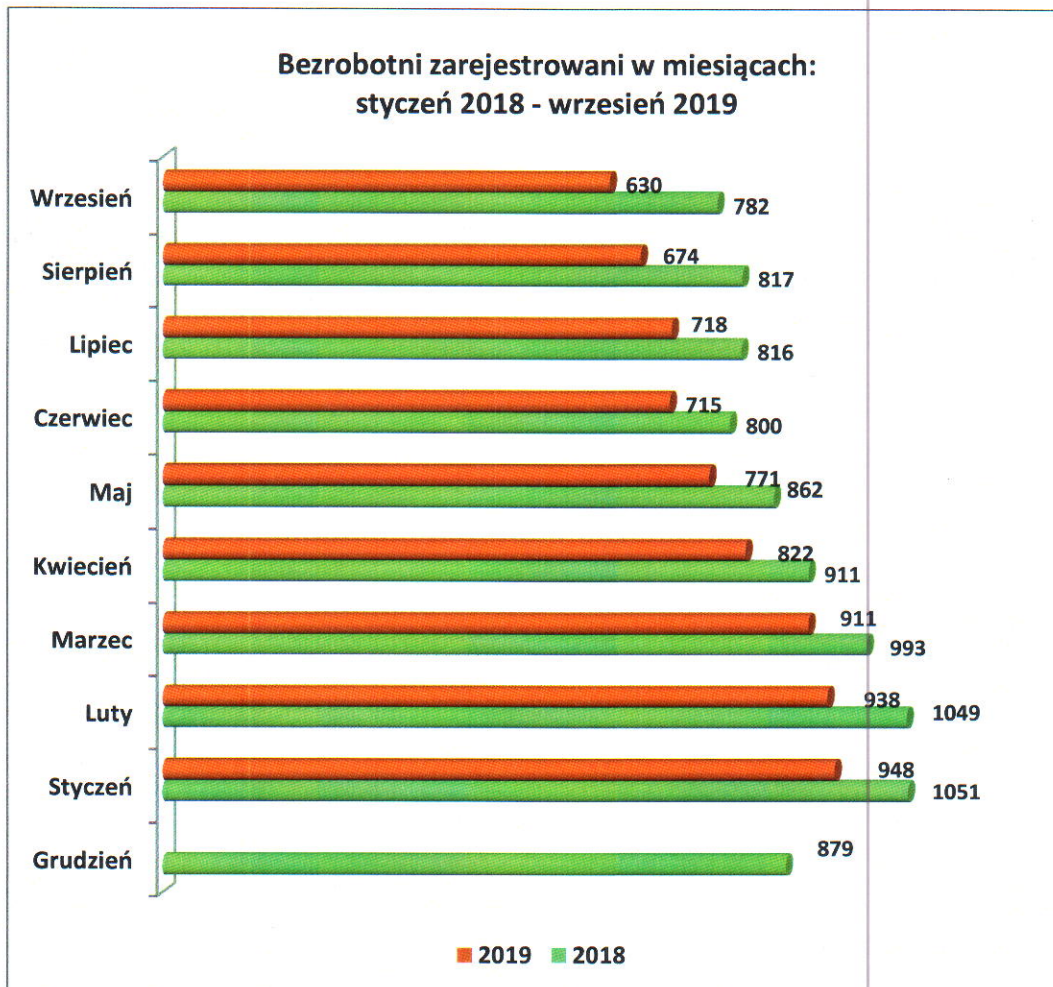

CENTRUM
AKTYWIZACJI
ZAWODOWEJ
w Łosicach

WRZESIEŃ
2019

**INFORMACJA MIESIĘCZNA DOTYCZĄCA SYTUACJI
NA RYNKU PRACY
W POWIECIE ŁOSICKIM**

I. POZIOM, STOPA I DYNAMIKA BEZROBOCIA

1.1. POZIOM I DYNAMIKA BEZROBOCIA

Na koniec września 2019 r. w ewidencji Powiatowego Urzędu Pracy w Łosicach zarejestrowanych było ogółem **630 osób** bezrobotnych, tj. o 44 osoby mniej niż na koniec sierpnia br. oraz o 152 osoby mniej niż na koniec września 2018 r.

Wykres Nr 1.

Wśród ogółu bezrobotnych zarejestrowanych w Urzędzie, na koniec września 2019 r., figurowały 503 osoby poprzednio pracujące (w tym 269 kobiet), 25 osób zwolnionych z przyczyn dotyczących zakładu pracy (w tym 18 kobiet) oraz 127 osób dotychczas niepracujących (w tym 69 kobiet). Na koniec sierpnia 2019 r. figurowały 543 osoby poprzednio pracujące (w tym 312 kobiet), 30 osób zwolnionych z przyczyn