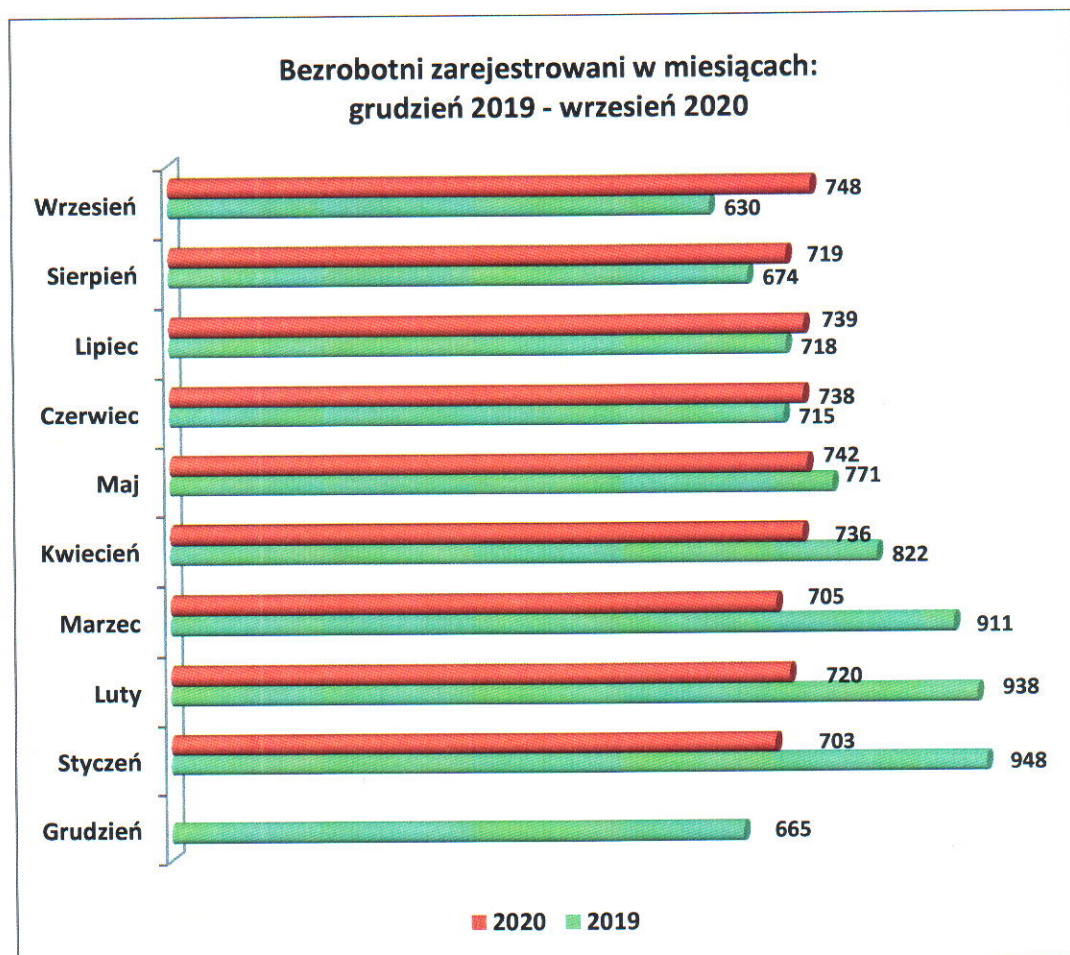

I. POZIOM, STOPA I DYNAMIKA BEZROBOCIA

1.1. POZIOM I DYNAMIKA BEZROBOCIA

Na koniec września 2020 r. w ewidencji Powiatowego Urzędu Pracy w Łosicach zarejestrowanych było ogółem **748 osób** bezrobotnych, tj. o 29 osób więcej niż na koniec sierpnia 2020 r. oraz o 118 osób więcej niż na koniec września 2019 r.

Wykres Nr 1.

Wśród ogółu bezrobotnych zarejestrowanych w Urzędzie, na koniec września 2020 r., figurowało 616 osób poprzednio pracujących (w tym 310 kobiet), 30 osób zwolnionych z przyczyn dotyczących zakładu pracy (w tym 17 kobiet) oraz 132 osoby dotychczas niepracujące (w tym 68 kobiet). Na koniec sierpnia 2020 r., figurowały 604 osoby poprzednio pracujące (w tym 310 kobiet), 30 osób zwolnionych z przyczyn dotyczących zakładu pracy (w tym 18 kobiet) oraz 115 osób dotychczas niepracujących (w tym 57 kobiet).